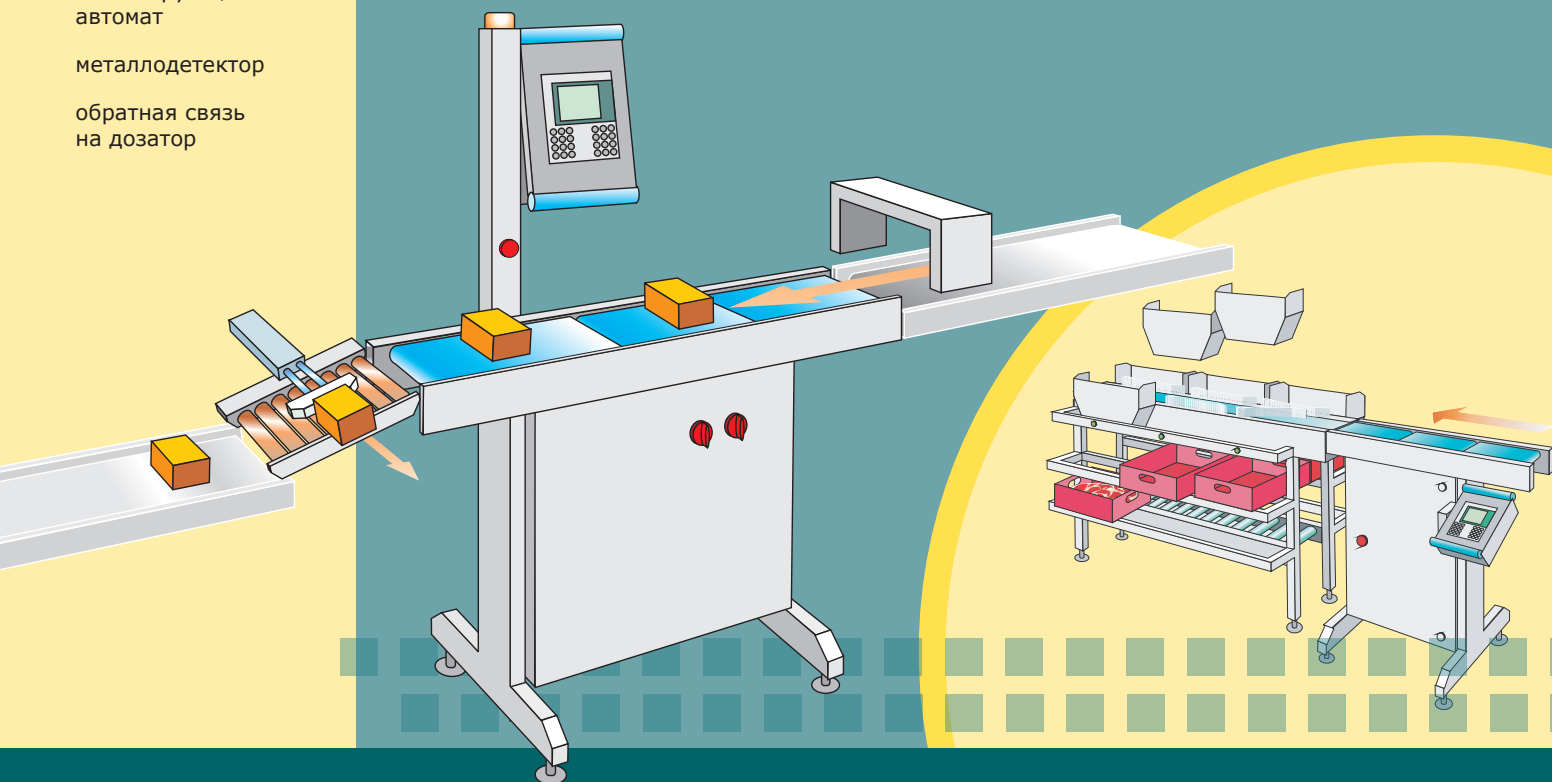

## CWS 403 – контрольный ленточный автомат динамического взвешивания до 3 кг

Весовой автомат CWS 403 как технологическое звено линии позволяет осуществлять автоматический контроль и учет веса контейнеров, коробов, пакетов и др. товаров, поступающих с линии по транспортерам. По желанию узел можно оснастить любым пневматическим сортировщиком для автоматической выбраковки товара не отвечающего допускам или для сортировки товара в группы согласно веса. Система управления B&R позволяет осуществлять обратную связь с электронным дозатором.

### Дополнительное оснащение

транспортер выбраковки

програмное обеспечение для ПК

этикетировочный автомат

металлодетектор

обратная связь на дозатор

Технические параметры	CWS 402	CWS 403
Верхний предел взвешивания	до 2 кг	до 3 кг
Нижний предел взвешивания	от 10 г	от 10 г
Производительность	до 120 тактов/мин.	до 90 тактов/мин.
Точность	± 1 г	± 2 г
Размер тр-ра/ширина*	220 мм	
Макс.длина транспортера	до 350 мм	
Разграничение серийное	RS 323/E	
Исполнение	нерж.сталь	
Степень защиты	IP 65	
Количество групп контроля	8	
Дисплей	LCD, B&R	
Допустимая перенагрузка	50%	
Параметры сети	3 x 240 В / ±10%	
Производственная мощность	0,2 кВт	