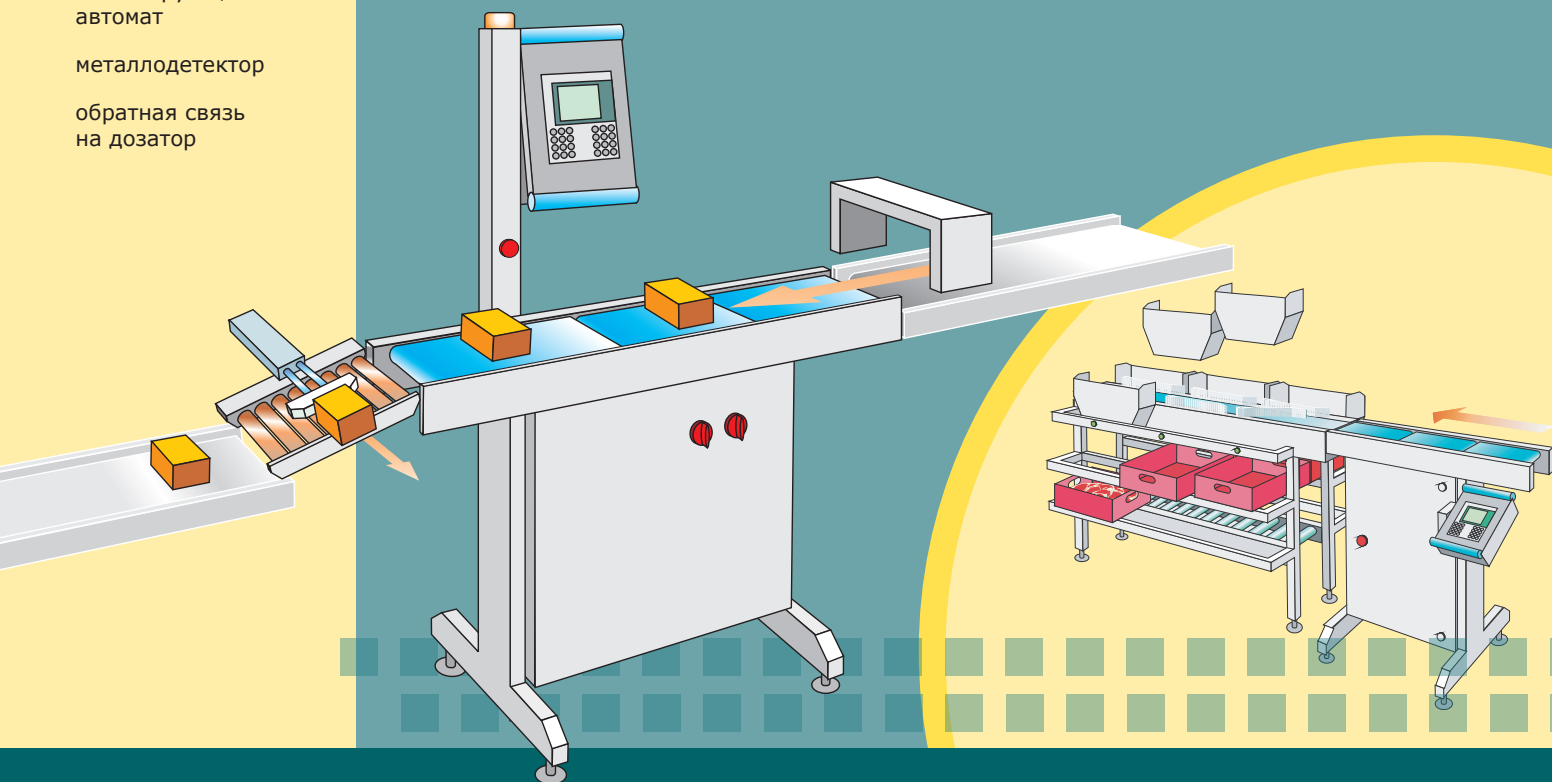

E-mail: uniservice@vol.cz
<http://www.universal-service.cz>

CWS 403

КОНТРОЛЬНЫЕ ВЕСЫ

CWS 403 – контрольный ленточный автомат динамического взвешивания до 3 кг

Весовой автомат CWS 403 как технологическое звено линии позволяет осуществлять автоматический контроль и учет веса контейнеров, коробов, пакетов и др. товаров, поступающих с линии по транспортерам. По желанию узел можно оснастить любым пневматическим сортировщиком для автоматической выбраковки товара не отвечающего допускам или для сортировки товара в группы согласно веса. Система управления B&R позволяет осуществлять обратную связь с электронным дозатором.

Дополнительное оснащение

транспортер выбраковки

програмное обеспечение для ПК

этикетировочный автомат

металлодетектор

обратная связь на дозатор

Технические параметры	CWS 402	CWS 403
Верхний предел взвешивания	до 2 кг	до 3 кг
Нижний предел взвешивания	от 10 г	от 10 г
Производительность	до 120 тактов/мин.	до 90 тактов/мин.
Точность	± 1 г	± 2 г
Размер тр-ра/ширина*	220 мм	
Макс.длина транспортера	до 350 мм	
Разграничение серийное	RS 323/E	
Исполнение	нерж.сталь	
Степень защиты	IP 65	
Количество групп контроля	8	
Дисплей	LCD, B&R	
Допустимая перенагрузка	50%	
Параметры сети	3 x 240 В / ±10%	
Производственная мощность	0,2 кВт	