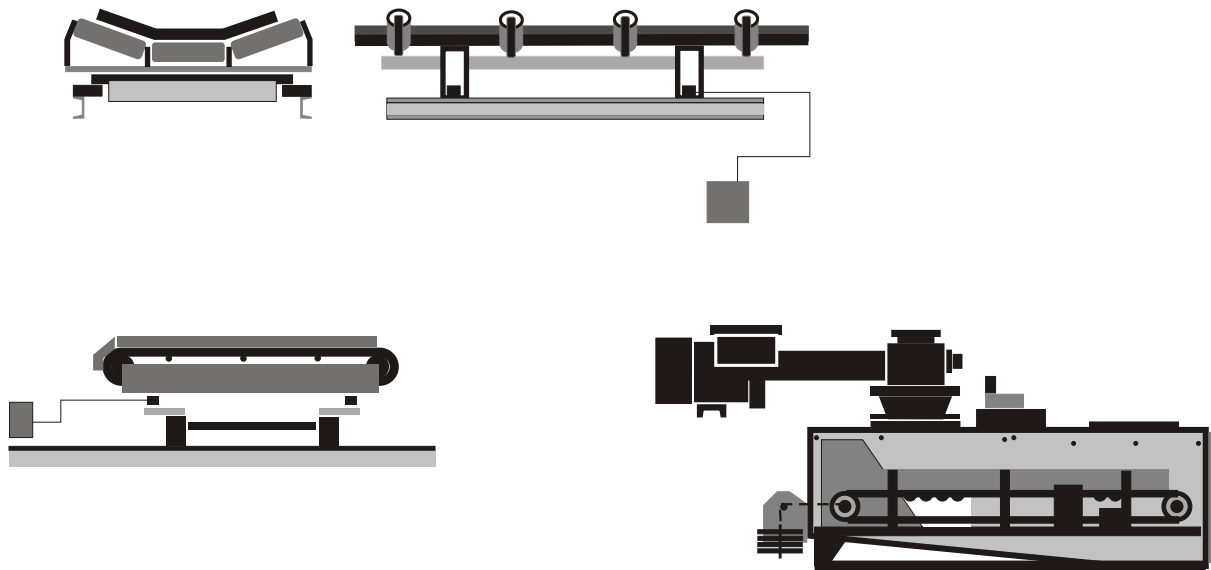

		4410-1	4410-2
		400, 500, 650	800, 1000, 1200, 1400
	/	0,1 - 10	0,1 - 10
	/	5 - 1000	5 - 10 000
	.	. 20	. 20
	%	0,5 - 2	0,5 - 2
		100	100
	.	-10 + 40	-10 + 40

4410

:

-
-
-

:

Universal Service Praha
 Czech republic
 V horkách 26,
 Praha 4, 140 00
 Tel./fax: +420-222 514 856