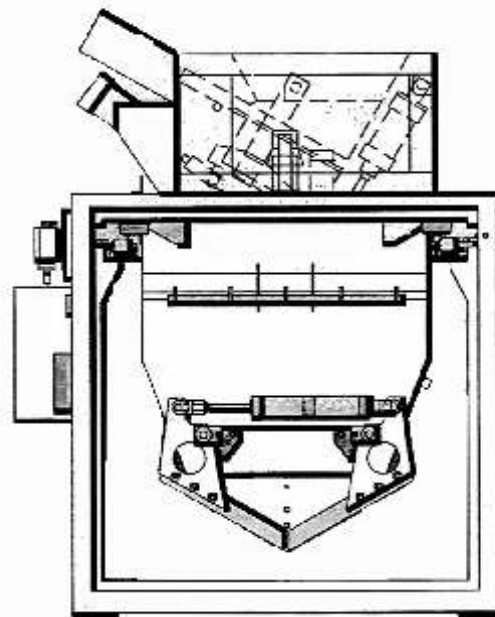

10, 20, 80, 120 240

SVZ.cdr

-
-
-
-
-

4330

OIML 107 -

10, 20, 80, 120, 240

	.	10/20	80	120/240
/		10/20	80	120/240
%		0,25%	0,25%	0,25%
		5-30/5-50	20-200	50-300/100-600
/ */	3	0,095/0,12*	0,35*	0,5/1,0*
		10/20	100	150/300
/ ./		130/160	650	700/1400
/ ./		63x85x103 63x85x118	127x136x207	127x136x207 254x136x207

:

-
-
-
-
-

/4 ./

/

"PC" . "SW"/

120

240

: